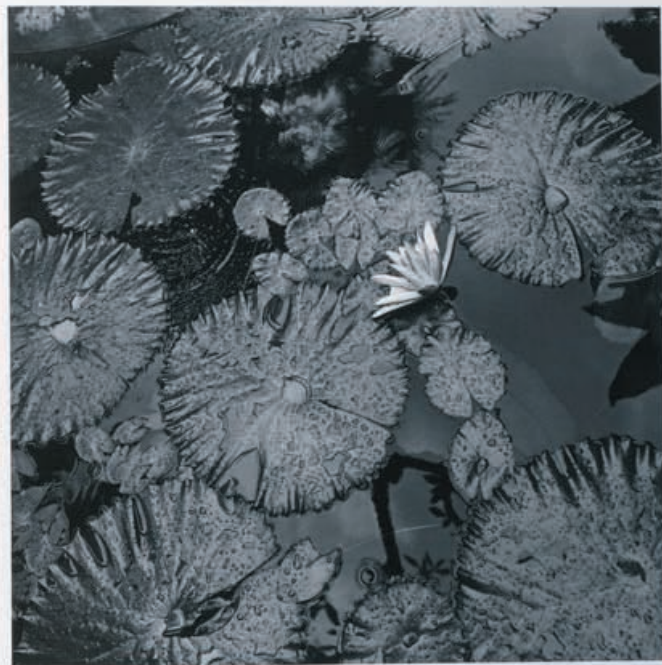

わた雲

水勢調節器

マティラ岬にて

北天の日周運動

樹林

ゴーギャン美術館にて

マティラ岬にて